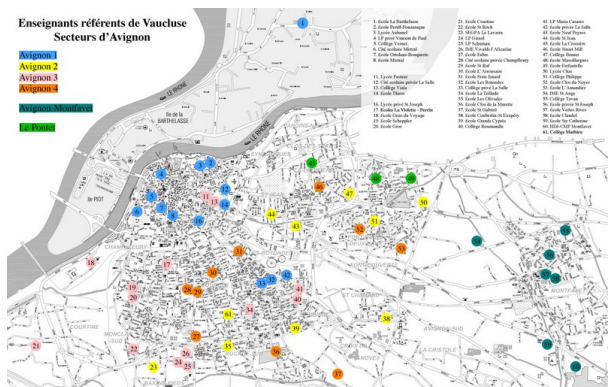

Secteurs et coordonnées

mercredi 22 août 2018, par [Administrateur](#)

Sectorisation des enseignants référents de Vaucluse et d'Avignon

Coordonnées des enseignants référents de Vaucluse :